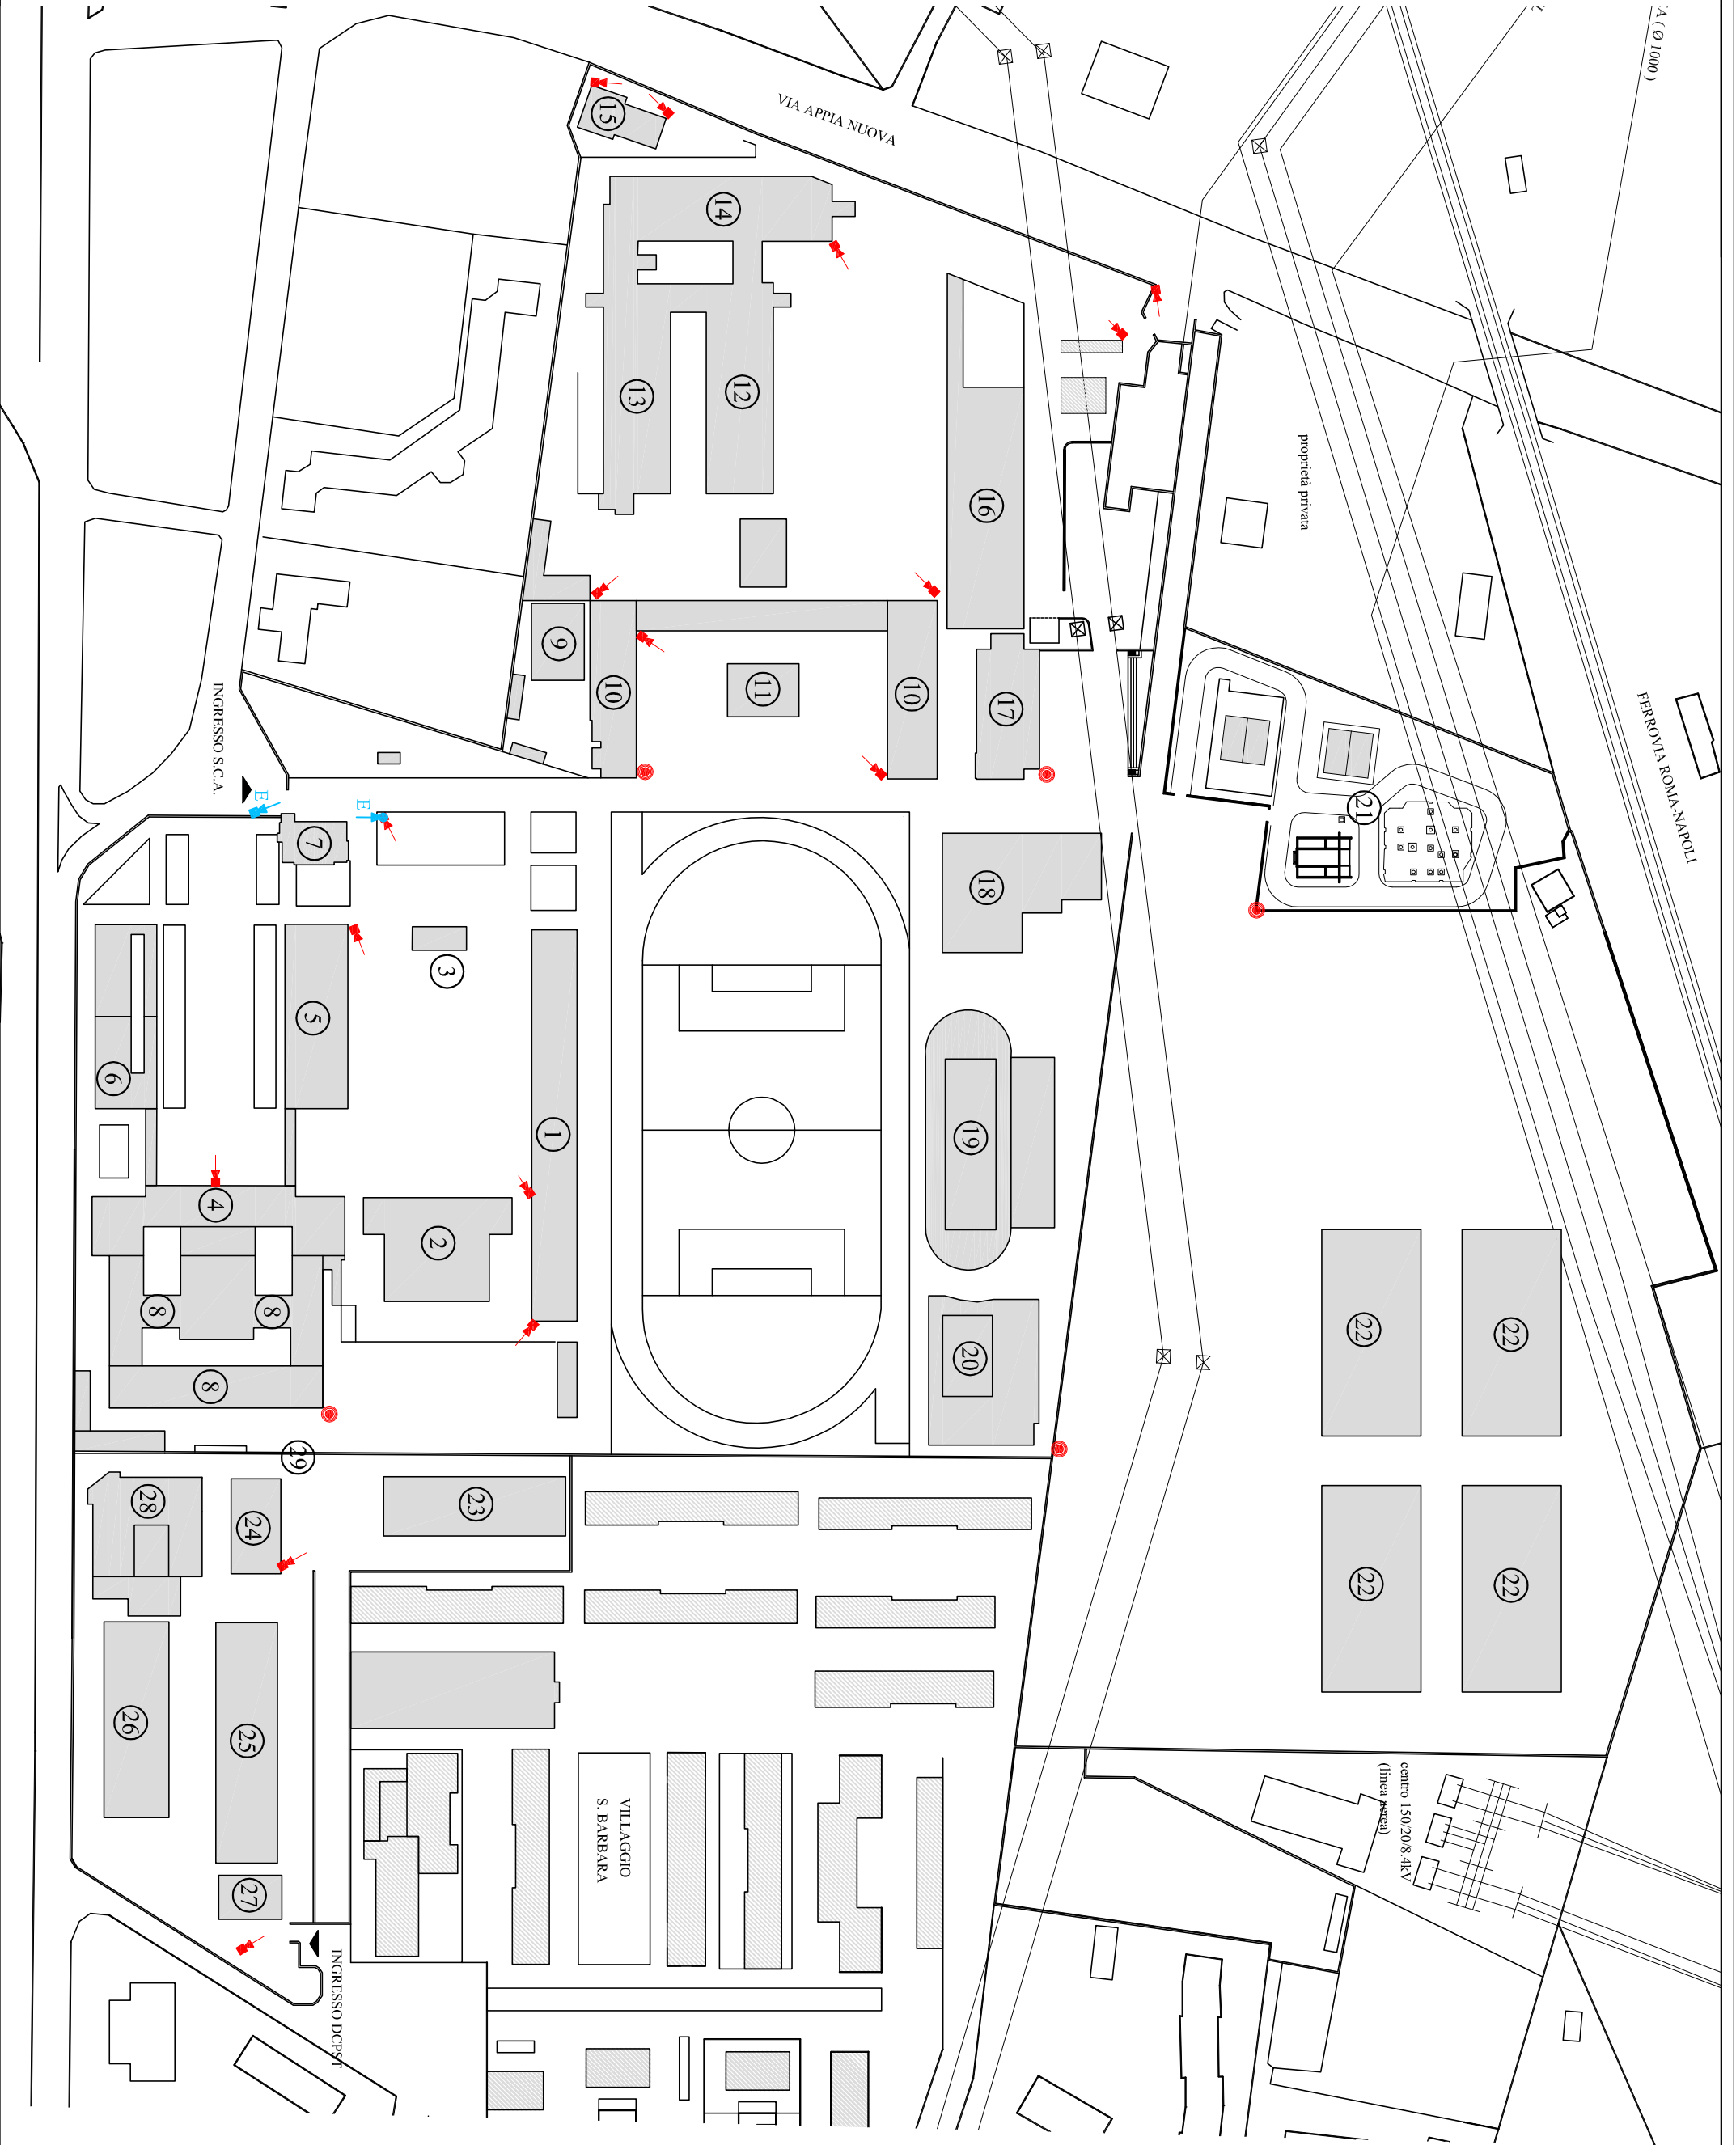

PROGETTO
VIDEOSORVEGLIANZA
ELABORATO
PIANTA

- LEGENDA**
- TELECAMERA
 - FISSA
 - TELECAMERA
 - DOME
 - TELECAMERA
 - ESISTENTE

- EDIFICI**
- 1 COMANDO S.C.A.
 - 2 MUSEO
 - 3 CASTELLO K1
 - 4 DCF
 - 5 AUTORMESSA
 - 6 DIFESA ATOMICA
 - 7 CORPO DI GUARDIA SCA
 - 8 LABORATORI
 - 9 MEGACENTRALE
 - 10 MAGAZZINI
 - 11 CASTELLO K2
 - 12 ALLOGGI PALAZZINA "A"
 - 13 ALLOGGI PALAZZINA "B"
 - 14 ALLOGGI PALAZZINA "C"
 - 15 EX INFERMERIA
 - 16 MENSA NUOVA
 - 17 AULE
 - 18 MENSA PROVVISORIA
 - 19 PISCINA
 - 20 PALESTRA
 - 21 AREA MULTIRISCHIO
 - 22 CAPANNONI
 - 23 MAGAZZINO
 - 24 FORNO
 - 25 EDIFICIO A DCPST
 - 26 EDIFICIO B DCPST
 - 27 CORPO DI GUARDIA DCPST
 - 28 CENTRO DOCUMENTAZIONE
 - 29 CAMERA CALDA