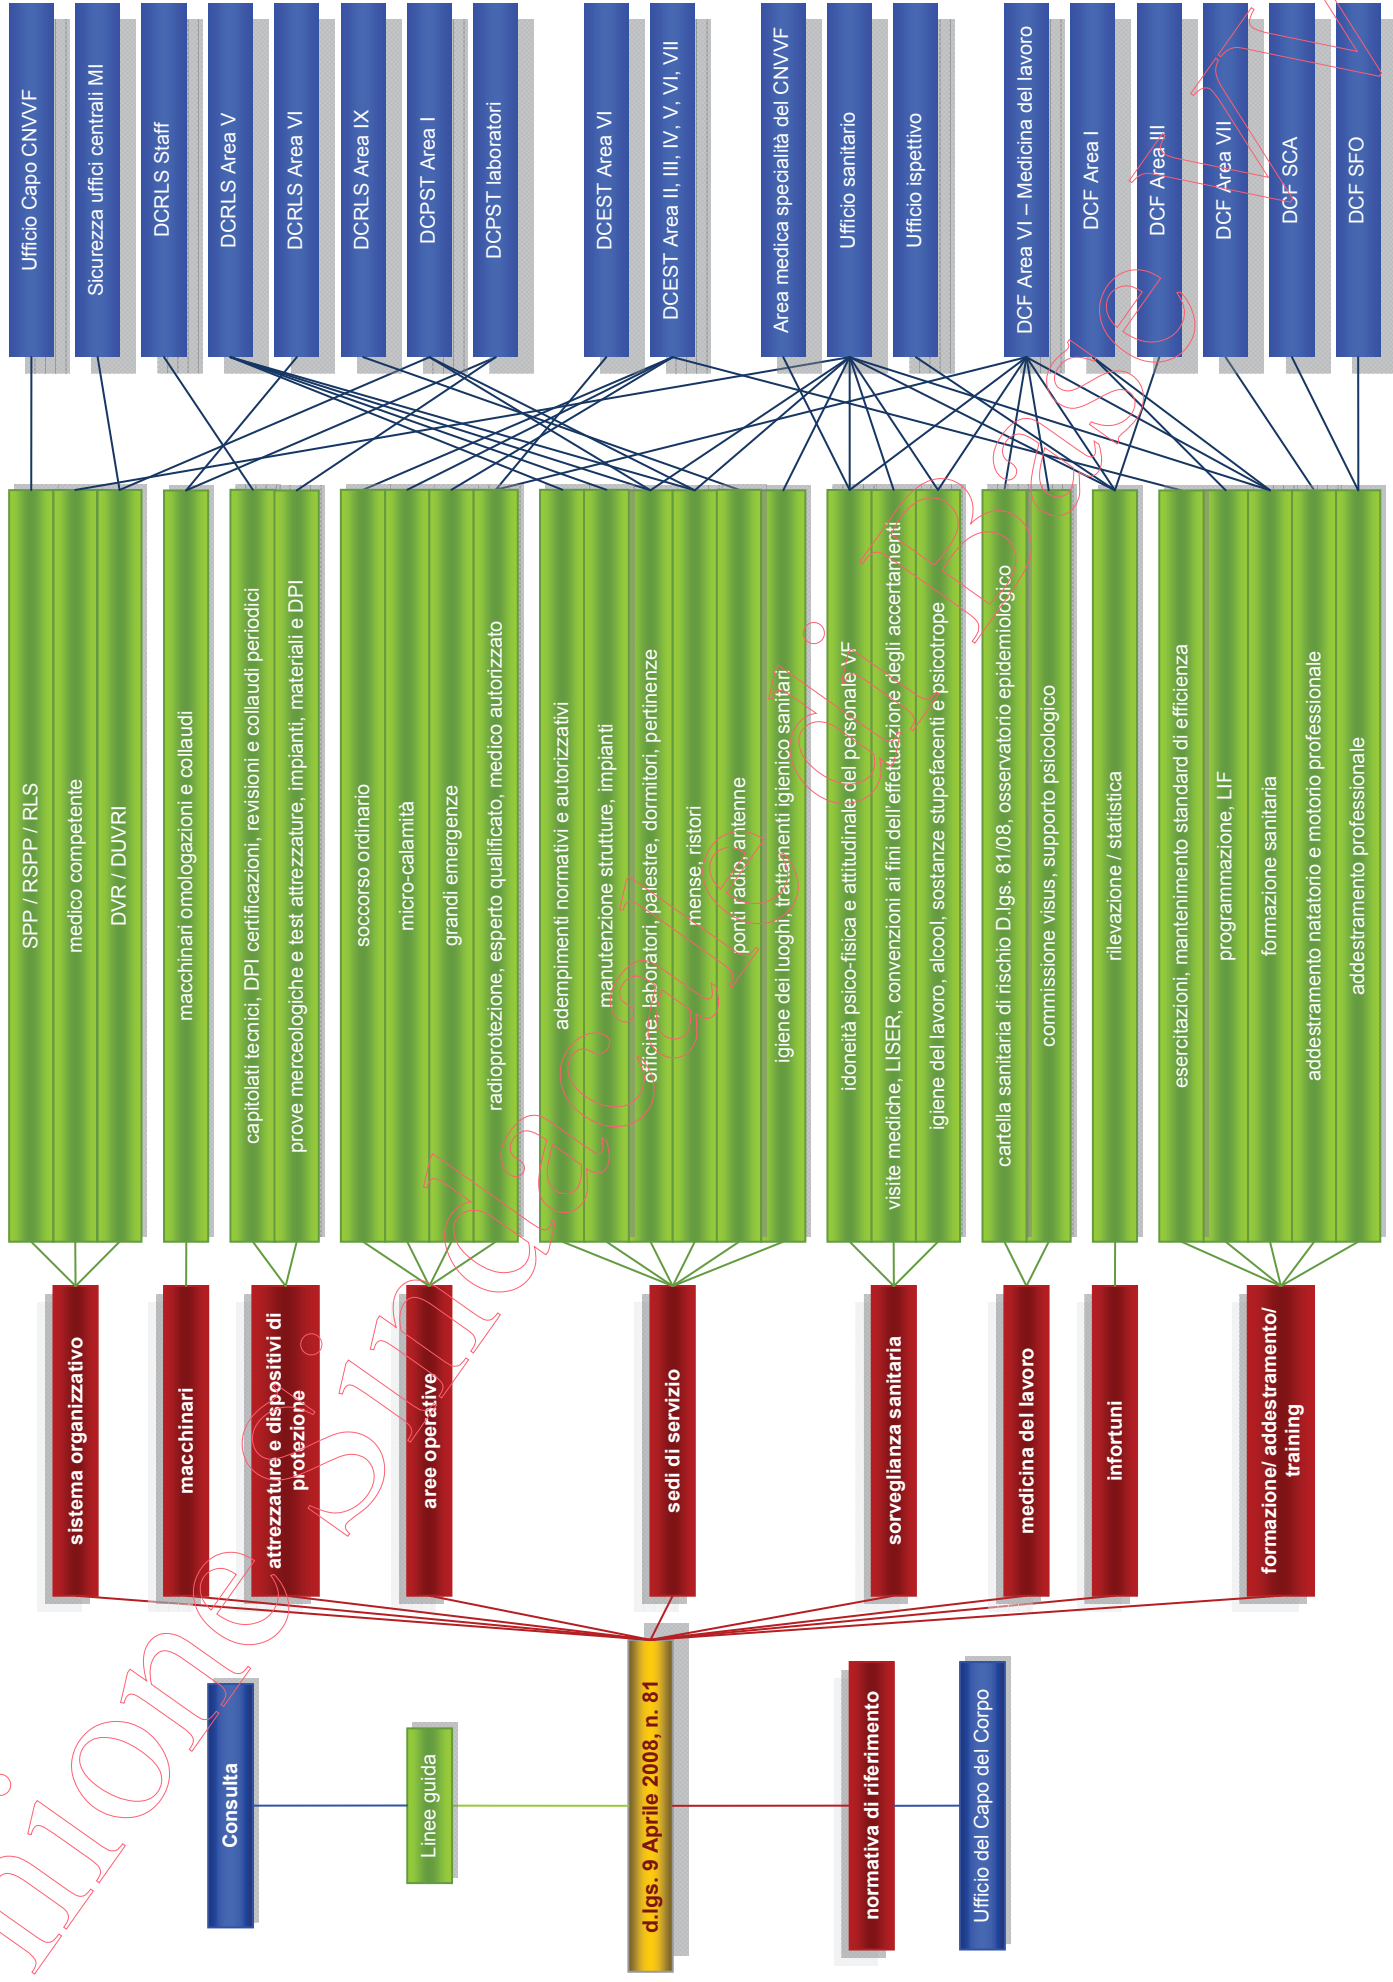

Struttura funzionale del portale della sicurezza nei luoghi di lavoro del C.N.VV.F. (d.lgs. 81/08)

10